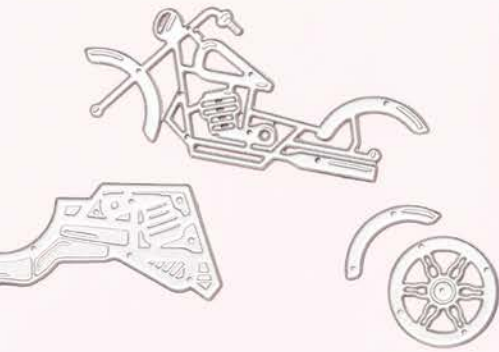

[ONLINE]
3-D-PRÄGEFORMEN
BASICS
161598

Bleib
IMMER GUT
drauf!

KLASSISCH
Authentisch
DU
SEIT ES DICH GIBT

DU BIST *legendär*

MOTORRAD-FAHRT • 160760 | 30,00 € | £23.00

9 ablösbare Stempel (Empfohlene transparente Blöcke: b, c, e, h) •
○ Passend zu den Stanzformen Motorrad-Fahrt (S. 165)