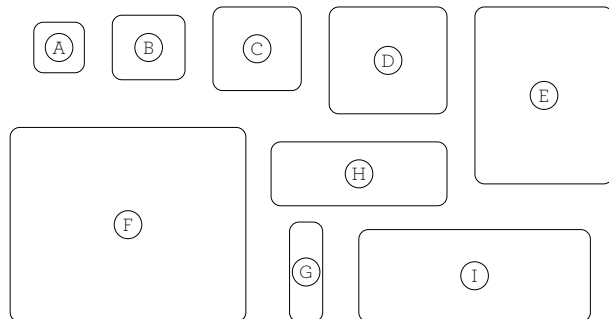

Je 1 transparenter Block in jeder Größe im praktischen Komplettpaket.

BLOCK A • 118487 | 6,25 € | £4.75
1-3/16" x 1-1/4" (3 x 3,2 cm)

BLOCK B • 117147 | 8,50 € | £6.75
1-5/8" x 1-15/16" (4,1 x 4,9 cm)

BLOCK C • 118486 | 9,75 € | £7.50
2" x 2-1/4" (5,1 x 5,7 cm)