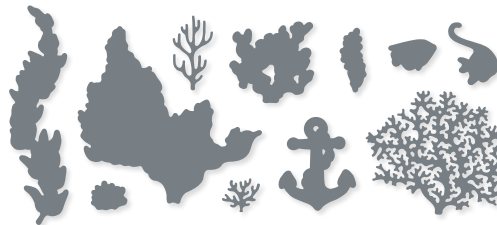

N AM HAKEN • 161541 | 42,00 € | £32.00
17 Stanzformen. Größte Form: 4-1/4" x 5-9/16" (10,8 x 14,1 cm).

10 %
SPAREN IM PAKET

N PRODUKTPAKET AM HAKEN
161544 | ~~68,00 €~~ + ~~£52.00~~ 61,00 € | £46.75
Klarsicht • **EN** **FR** **DE**
Stempelset Am Haken (S. 79)
+ Stanzformen Am Haken