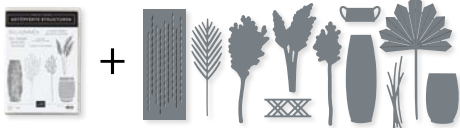

N GETÖPFERTE STRUKTUREN • 161510 | 32,00 € | £25.00
10 ablösbare Stempel (Empfohlene transparente Blöcke: c, g, h) •
O Passend zu den Stanzformen Getöpferte Strukturen (S. 158)

10%
SPAREN IM PAKET