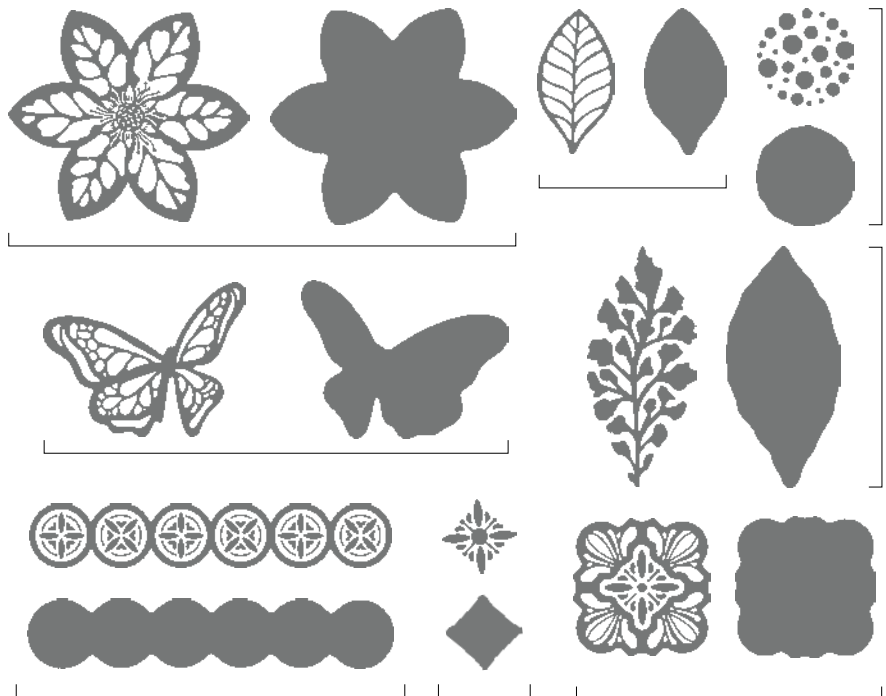

ABBILDUNG IN 50 %

N ENCHANTED BUTTERFLY • 161279 | 30,00 € | £23.00

9 Klarsichtstempel (Empfohlene transparente Blöcke: a, b, c, d, i)