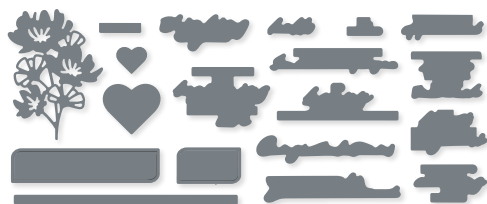

N BERÜHRENDE BOTSCHAFTEN • 161493 | 42,00 € | £32.00
19 Stanzformen • **EN** **FR** **DE** • Größte Form: 1-13/16" x 2-5/8" (4,6 x 6,7 cm).

10 %
SPAREN IM PAKET

N PRODUKTPAKET BERÜHRENDE BOTSCHAFTEN
161496 | ~~73,00 €~~ + ~~£56.00~~ 65,50 € | £50.25
Klarsicht • **EN** **FR** **DE**
Stempelset Berührende Botschaften (S. 41)
+ Stanzformen Berührende Botschaften