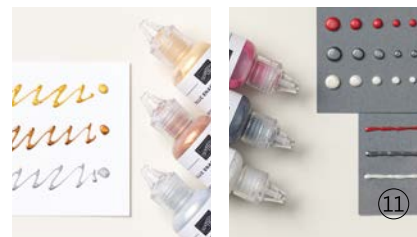

1. STÄZON™ TINTE UND REINIGER

- Stempelkissen Hellbraun • 151508 | 12,25 € | £9.50
- Nachfülltinte Hellbraun • 152820 | 8,50 € | £6.75
- Stempelkissen Schwarz • 101406 | 12,25 € | £9.50
- Nachfülltinte Schwarz • 102566 | 8,50 € | £6.75
- StäzOn Reiniger • 109196 | 7,50 € | £5.75

Zur Verwendung mit Tintenprodukten auf Wasserbasis wie unseren klassischen Stampin' Write Markern (S. 123, 125). Säurefreie, permanente Tinte. Haftet auf nicht porösen Oberflächen wie Klarsichtfolie (S. 126). Nachfülltinte: 0,5 fl. oz. (15 ml).

2. MEMENTO™ TINTE

- Stempelkissen Smoking-Schwarz 132708 | 8,00 € | £6.25
- Nachfülltinte Smoking-Schwarz 133456 | 6,75 € | £5.25

Zur Verwendung mit alkoholbasierten Markern wie unseren Stampin' Blends (S. 122–123, 136) oder als Universaltinte. Säurefrei. Nachfülltinte: 0,5 fl. oz. (14,8 ml).

3. VERSAMARK™ TINTE

- VersaMark™ Stempelkissen • 102283 | 11,50 € | £9.00
- VersaMark Nachfülltinte • 102193 | 7,50 € | £5.75

Zum Gestalten von Ton-in-Ton- und Wasserzeicheneffekten. Auch zum Fixieren von Stampin' Emboss Prägepulver auf gestempelten Motiven mit dem Erhitzungsgerät. Nachfülltinte: 0,5 fl. oz. (14,8 ml).

4. CRAFT STEMPELTINTE

1. Stempelkissen Weiß • 147277 | 12,75 € | £10.00
   - Nachfülltinte Weiß • 101780 | 5,50 € | £4.25
2. Kräftige, permanente Pigment-Tinte in Weiß zum Heißprägen oder für einen deckenden Look auf dunklem Farbkarton. Stempelkissen wird ungetränkt geliefert und ist mit der im Lieferumfang enthaltenen Nachfülltinte zu färben. Nachfülltinte: 0,5 fl. oz. (14,8 ml).

STAMPIN' SPOTS™

5. Ohne Tinte • 141822 | 11,00 € | 8.50

Leere Filzkissen à 1" (2,5 cm). Zum Einfärben mit klassischer Nachfülltinte (S. 122–123, 125). 5er-Pack.

6. Klassische Farben im Set

1. 153183 | 30,00 € | £23.00
2. Filzkissen à 1" (2,5 cm). Säurefrei. Je 1 in 8 Farben. Amethyst, Anthrazitgrau, Flamingorot, Glutrot, Grüner Apfel, Jade, Osterglocke, Tannengrün.

7. BLENDING-PINSEL • 153611 | 16,00 € | £13.00

1. KLEINE BLENDING-PINSEL 160518 | 14,75 € | £11.25
2. Set mit 3 Pinseln. 6" (15,2 cm) lang. Samtweiche Bürstenköpfe zum Gestalten wunderschöner Farbverläufe mit Tinte.

8. MISCHSTIFTE • 102845 | 16,00 € | £13.00

3 Stifte mit zwei Spitzen und einer Speziallösung zum leichteren Vermischen von Farben sowie zum Gestalten von Farbverläufen. Zur Verwendung mit klassischer Stempeltinte (S. 122–123, 125). Säure- und xylenefrei.

9. STAMPIN' SPRITZER • 126185 | 5,00 € | £3.75

2 Spritzer. Füllen Sie diese leeren Fläschchen mit Wasser oder Reinigungsalkohol und klassischer Nachfülltinte in einer beliebigen Farbe (S. 122–123, 125).

10. WASSERTANK-PINSEL

- 151298 | 16,00 € | £13.00

3 Pinsel: 1 x fein, 1 x medium, 1 x breit. Aquarellieren leicht gemacht: dank eingebautem Wassertank!

11. BASICS FÜR EMAILLE-EFFEKTE

- Metallic-Effekte (Kupfer, Gold, Silber) 161610 | 19,00 € | £14.00
- Perlen-Effekte (Glutrot, Schwarz, Weiß) 156310 | 19,00 € | £14.00

3 Fläschchen: je 1 oz. (29,5 ml) in 3 Farben.

12. SCHWÄMMCHEN • 133773 | 6,75 € | £5.25