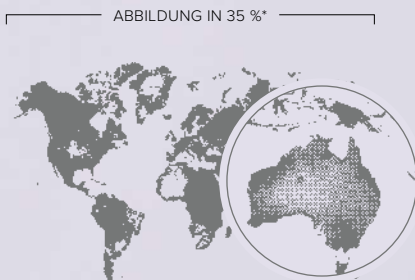

1 ablösbarer Stempel
(Empfohlener transparenter Block: f)

ABBILDUNG IN 35 %*

ABBILDUNG
IN 100 %

TIMELESS TILES • 161521 | 22,00 € | £17.00

1 ablösbarer Stempel
(Empfohlener transparenter Block: f)

 Kolorieren Sie die Motive auf Ihren ablösbaren Stempeln direkt mit unseren Stampin' Write Markern (S. 123, 125). So gestalten Sie individuelle Looks wie das hier abgebildete Karomuster.