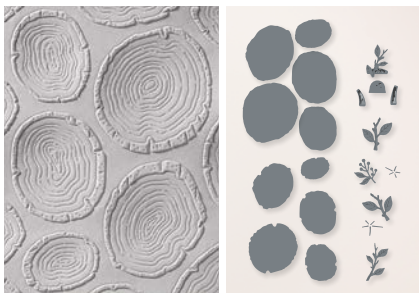

JAHRESRINGE, HYBRID
159888 | 45,00 € | £35.00
1 Prägeform. 4-1/2" x 6-1/4" (11,4 x 15,9 cm).
16 Stanzformen. Größte Form: 4-1/4" x 5-1/4"
(10,8 x 13,3 cm). Passend zum Stempelset
Jahresringe (S. 43).