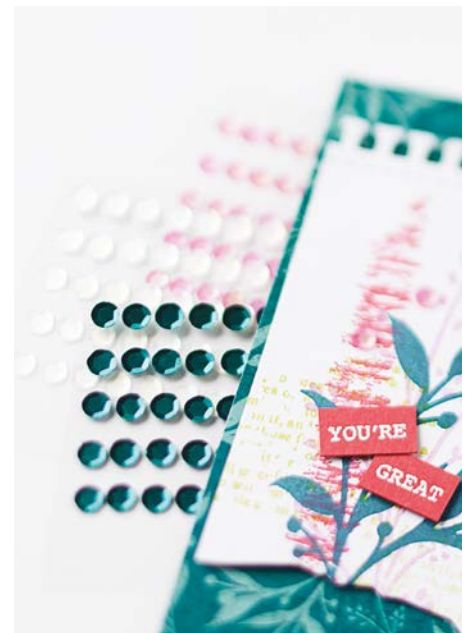

Designerpapier 12" x 12" (30,5 x 30,5 cm) Meisterhafte Werke • 161192 | 15,25 € | £11.75 [S. 132]

Selbstklebende Pailletten in 3 Farben • 161206 | 9,75 € | £7.50 [S. 141]

LIMETTE PFAUENGRÜN LAGUNENBLAU AZURBLAU SOMMERBEERE FREESIENLILA