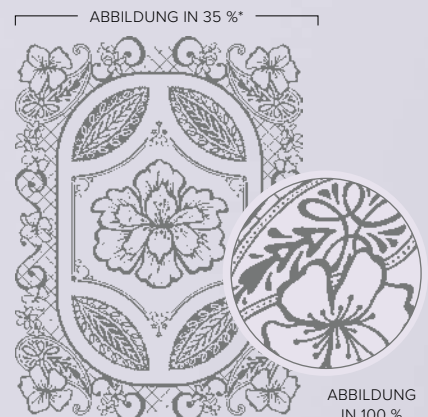

ABBILDUNG IN 100 %

WATERCOLOR WORLD
160708 | 28,00 € | £22.00
1 ablösbare Stempel
(Empfohlener transparenter Block: f)

ABBILDUNG IN 100 %

SNOW CRYSTAL
159821 | 26,00 € | £20.00
1 ablösbare Stempel
(Empfohlener transparenter Block: f)