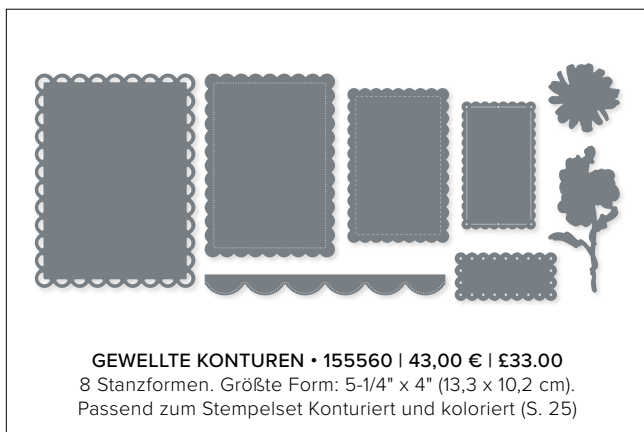

N GARTENPRACHT • 161283 | 51,00 € | £40.00
 2 Stanzformen. Größte Form: 5-5/16" x 3-15/16" (13,5 x 10 cm).
 Sehen Sie diese Stanzformen auf S. 18 im Einsatz.

N GEOMETRISCHE BLÜTEN • 161596 | 55,00 € | £42.00
 2 Stanzformen. Größte Form: 4-7/8" x 4-7/8" (12,4 x 12,4 cm).
 Sehen Sie diese Stanzformen auf S. 99 im Einsatz.