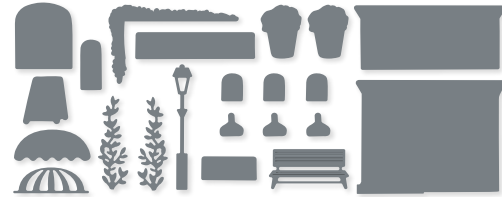

10 %
SPAREN IM PAKET

N PRODUKTPAKET BOLD BOUQUET
161241 | ~~59,00 €~~ + ~~£46,00~~ 53,00 € | £41.25
Klarsicht
Stempelset Bold Bouquet (S. 99)
+ Stanzformen Stylvoller Strauß

N BUMMELZEIT • 161332 | 36,00 € | £27.00
18 Stanzformen. Größte Form: 2-1/2" x 2" (6,4 x 5,1 cm).