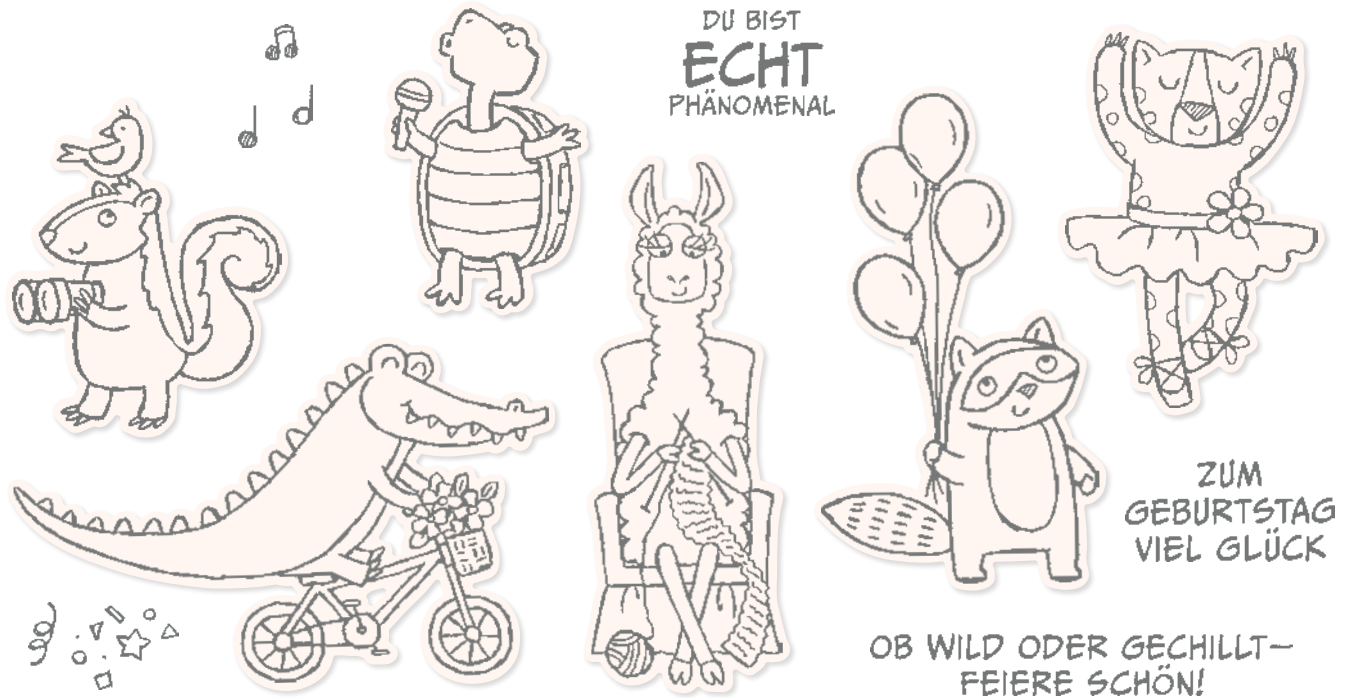

N ZUCKERSÜSSER ZOO • 161311 | 32,00 € | £25.00

11 ablösbare Stempel (Empfohlene transparente Blöcke: b, c, e) • **EN** **FR** **DE**
○ Passend zu den Stanzformen Zuckersüßer Zoo (S. 160)

10%

SPAREN IM PAKET

+

N PRODUKTPAKET ZUCKERSÜSSER ZOO
161317 | 74,00 € + £57.00 66,50 € | £51.25

Ablösbar • **EN** **FR** **DE**
Stempelset Zuckersüßer Zoo
+ Stanzformen Zuckersüßer Zoo (S. 160)