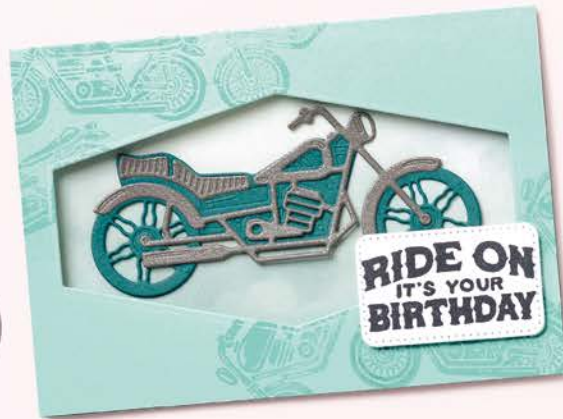

○ Passend zu den Stanzformen Einfach galaktisch (S. 157)

10%
SPAREN IM PAKET

+

N PRODUKTPAKET EINFACH GALAKTISCH
161188 | 73,00 € + £56.00 65,50 € | £50.25

Ablösbar • **EN** **FR** **DE**

Stempelset Einfach galaktisch + Stanzformen Einfach galaktisch (S. 157)