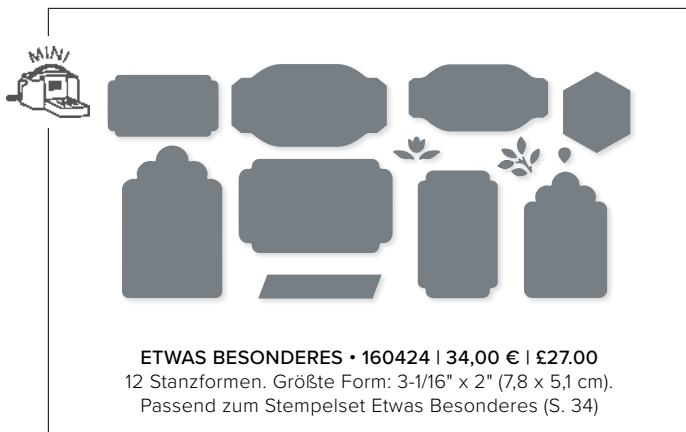

DER RICHTIGE DREH • 154336 | 48,00 € | £37.00
 21 Stanzformen. Größte Form: 3-7/8" x 5-1/4" (9,8 x 13,3 cm).

ESPEN • 159798 | 44,00 € | £34.00
 6 Stanzformen. Größte Form: 5" x 3-3/4" (12,7 x 9,5 cm).
 Passend zum Stempelset Im Geist (S. 43)