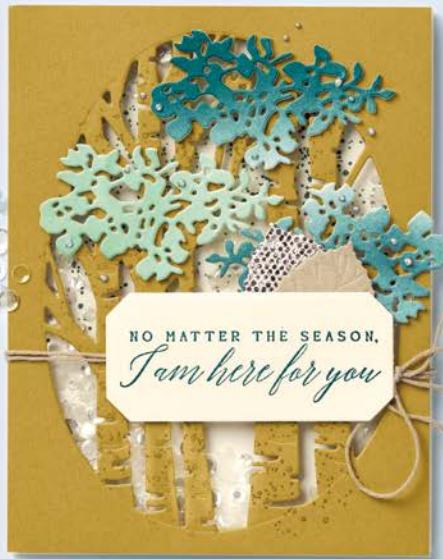

FROHES
neues
Jahr

VIEL
Ruhe und Zeit
AN DEN FEIERTAGEN
SOWIE ALLES GUTE
FÜRS NEUE JAHR

Gesegnete
WEIHNACHTEN

Das
Herz
kommt nach
Hause

LICHTERZAUBER • 159548 | 31,00 € | £24.00

12 ablösbare Stempel (Empfohlene transparente Blöcke: b, c, d, h) •
O Passend zu den Stanzformen Schönste Etiketten (S. 166)