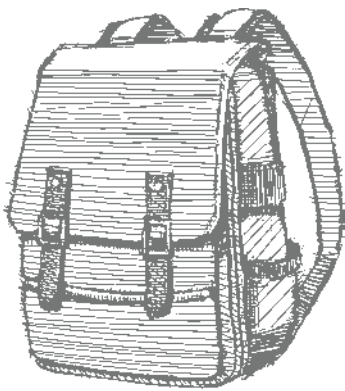

Zeit für neue
ERINNERUNGEN